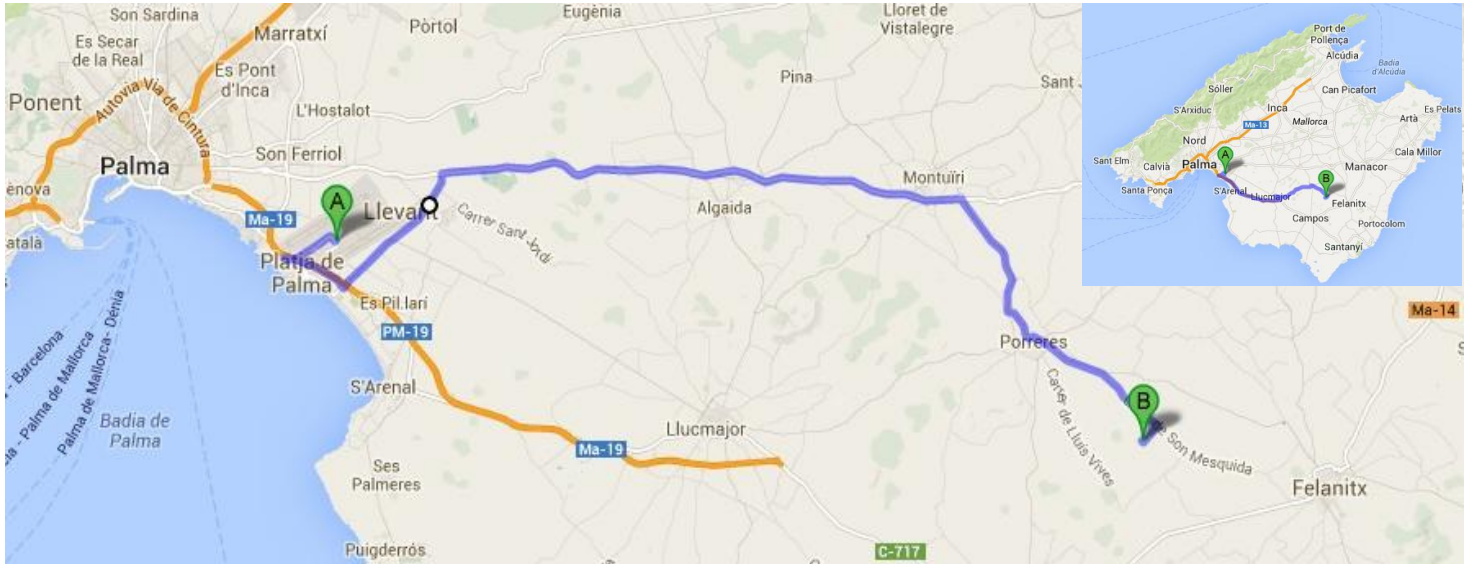

CÓMO LLEGAR A S'HORABAIXA - CONTACTO

Coordenades GPS: Latitud: 39.484659 Longitud: 3.068784 - Latitud: 39° 29' 4.7724" N Longitud: 3° 4' 7.6218" E

Desde el aeropuerto tome la carretera dirección Santanyi (sentido contrario a Palma). Al cabo de 4 km coja la salida 10, en dirección Manacor.

Siga todas las indicaciones hacia Manacor por Ma-15 y pasados 25km salga por salida 29 Montuiri/Porreres. Siga hasta llegar a Porreres.

Una vez en Porreres vaya dirección Felanitx.

Cuando esté en la carretera dirección Felanitx a unos 2,2 km tome la desviación a la derecha que marca Agroturismo s'Horabaixa (amarillo) y Son Mesquida.

Al cabo de 2,7 km verá un cartel blanco que marca S'Horabaixa a la derecha sígalo hasta el final (900m) Ya estáis en S'Horabaixa.